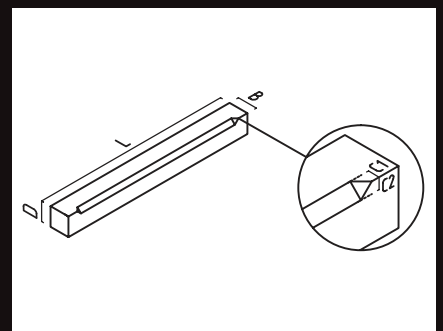

Borduur/palissade/linteel/plint in Belgische blauwe hardsteen

Bordure/palissade/linteau/soubassement en pierre bleue belge