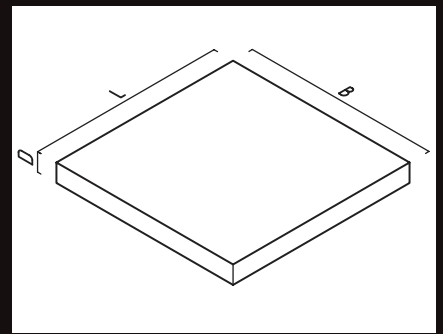

Muurafdekplaat in Belgische blauwe hardsteen

Couvre-murs en pierre bleue belge