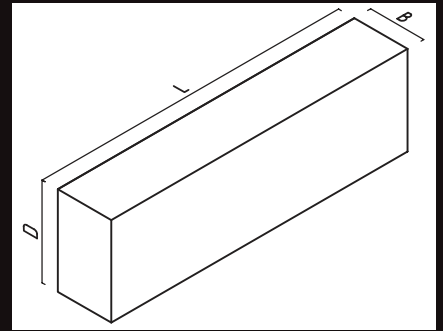

Borduur/palissade/linteel/plint in Belgische blauwe hardsteen

Bordure/palissade/linteau/soubassement en pierre bleue belge