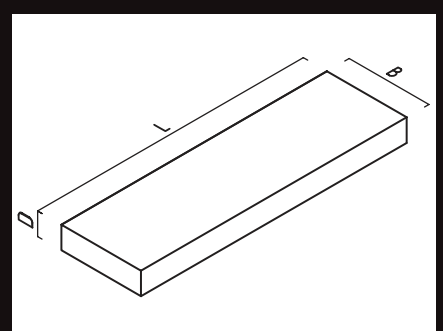

Muurafdekplaat in Belgische blauwe hardsteen

Couvre-murs en pierre bleue belge