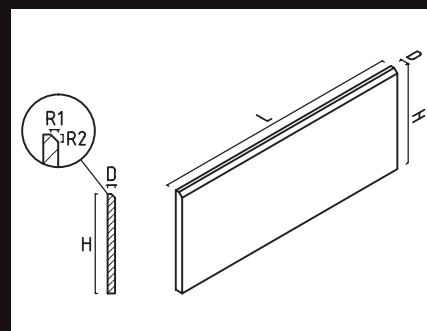

info

Borduur/Bordure

- L:30-40-50-60-70-80-90-100 cm
- D:18 cm
- B: 5-10 cm
- Afwerking/Finition: gezaagd/scié

Pallisade/Pallisade:

- L:30-40-50-60-70-80-90-100 cm
- D:18 cm
- B: 5-10 cm
- Afwerking/Finition: gezaagd/scié

Linteel/Linteau:

- L: 50-60.....160 cm
- D: 8-10 cm
- B: 8-9-10-18-19-20 cm
- C1=C2=2cm
- Afwerking/Finition: geschuurd P60/meulé bleu P60

Plinten/Soubassement:

- L: 50-100 cm
- H: 20-30-40 cm
- D:2-3 cm
- R1= R2: 1-2 cm