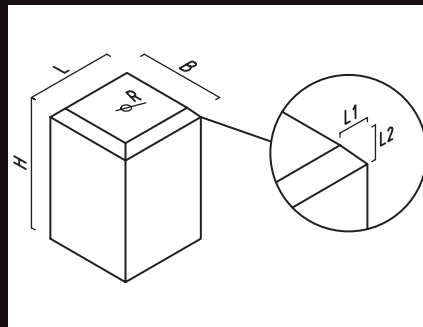

Bloc escalier/Socle