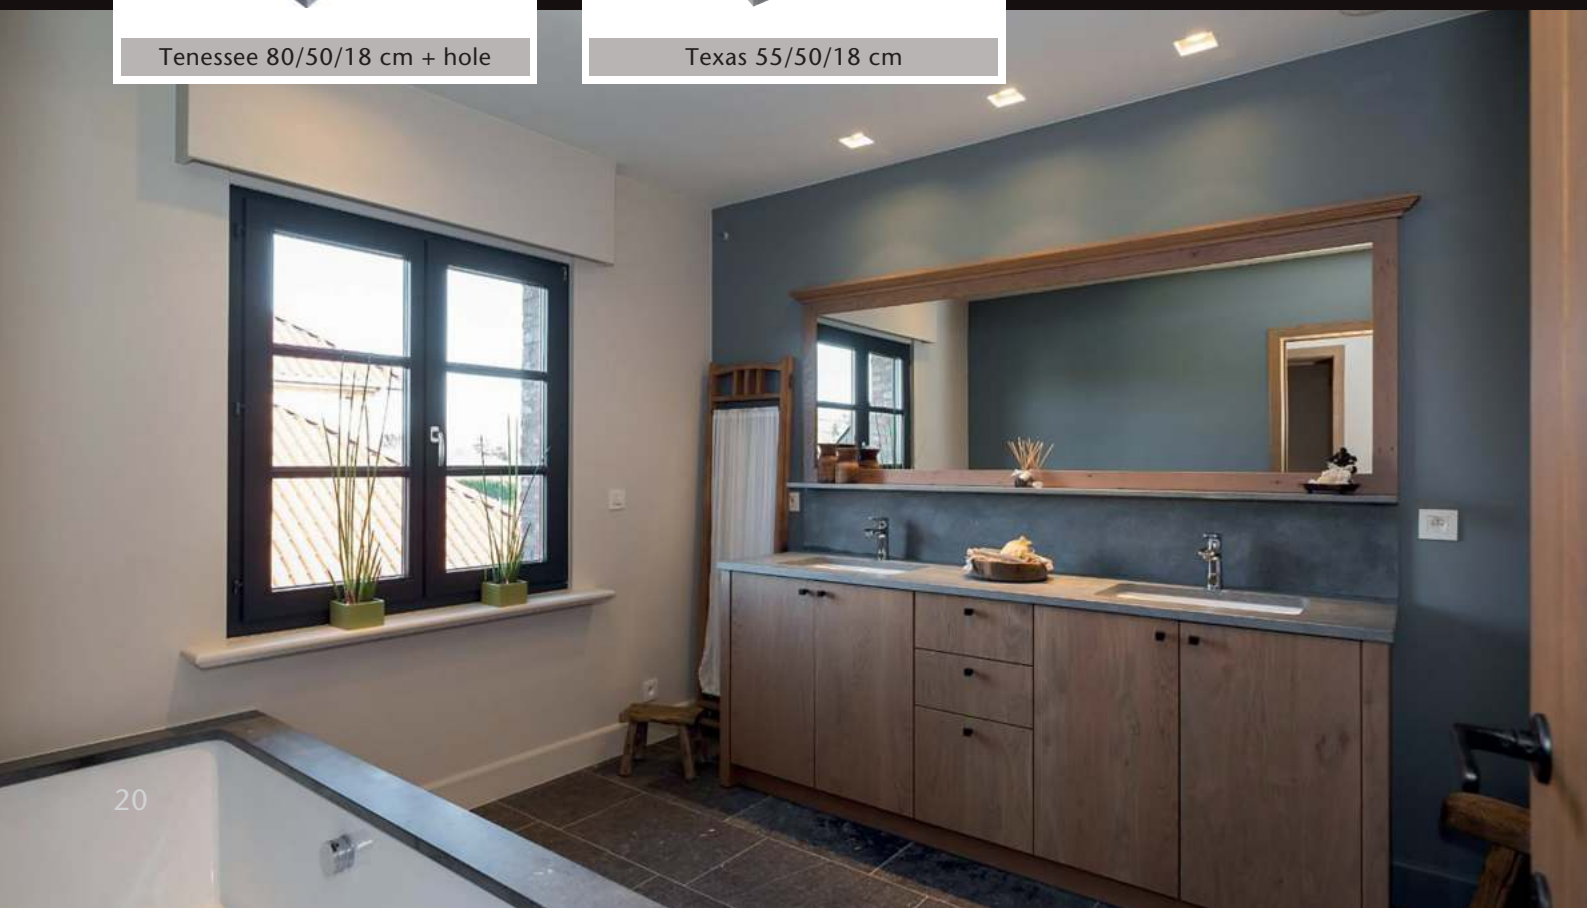

Las Vegas 25/25/15 cm

New York 40/30/8 cm

Atlanta 40/30/8 cm

Florida 120/50/18 cm

Tennessee 80/50/18 cm + hole

Texas 55/50/18 cm

Accessoires de salle de bain et de cuisine en pierre bleue belge

Grijs hardsteen/Gris pierre bleue