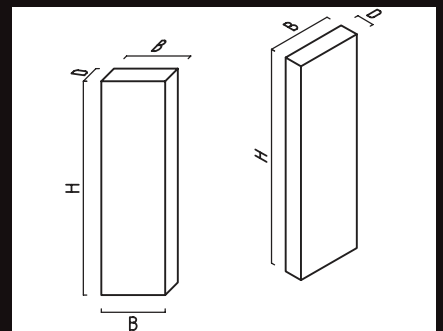

Borduur/palissade/linteel/plint in Belgische blauwe hardsteen

Bordure/palissade/linteau/soubassement en pierre bleue belge