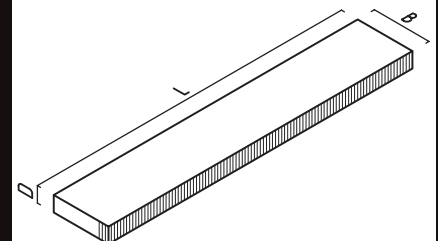

Margelle de piscine

Zwembadboordsteen	Lengte	Breedte	Hoekstuk	Verstekstuk
Margelle de piscine	Longueur	Largeur	Coin	Onglet
Massief/Massif 3 cm of 5 cm dikte/ épaisseur	100	25 - 30 - 35	35x35 - 40x40 - 45x45	125 - 130 - 135
Uitgefreesd/Fraisé 5 cm -> 3 cm dikte/ épaisseur	100	25 - 30 - 35	35x35 - 40x40 - 45x45	125 - 130 - 135
Gekleefd/Collé 6 cm -> 3 cm dikte/ épaisseur	100	25 - 30 - 35	35x35 - 40x40 - 45x45	125 - 130 - 135

Maten in cm/Mesures en cm

Dorpels in Belgische blauwe hardsteen

Seuils en pierre bleue belge

Belgische dorpel/Seuil belge

Dorpel met kussen/Seuil avec assise latérale

Dorpel met opkant/Seuil avec tallon arrière

Dorpel met isolatiestrip/Seuil avec bande d'isolation

Dorpel gefrijnd/Seuil ciselé

Seuils en pierre bleue belge

Waterdrup/Goutte d'eau

Hollandse dorpel/Seuil Hollandais

info

BELGISCHE DORPEL/SEUIL BELGE

L: 50-60-70-80-90-100-110-120-130-140-150-160 cm