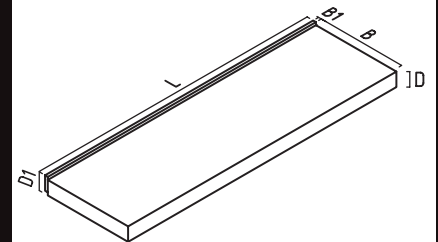

Margelle de piscine

Zwembadboordsteen	Lengte	Breedte	Hoekstuk	Verstekstuk
Margelle de piscine	Longueur	Largeur	Coin	Onglet
Massief/Massif 3 cm of 5 cm dikte/ épaisseur	100	25 - 30 - 35	35x35 - 40x40 - 45x45	125 - 130 - 135
Uitgefreesd/Fraisé 5 cm -> 3 cm dikte/ épaisseur	100	25 - 30 - 35	35x35 - 40x40 - 45x45	125 - 130 - 135
Gekleefd/Collé 6 cm -> 3 cm dikte/ épaisseur	100	25 - 30 - 35	35x35 - 40x40 - 45x45	125 - 130 - 135

Maten in cm/Mesures en cm

Dorpels in Belgische blauwe hardsteen

Seuils en pierre bleue belge

Belgische dorpel/Seuil belge

Dorpel met kussen/Seuil avec assise latérale

Dorpel met opkant/Seuil avec tallon arrière