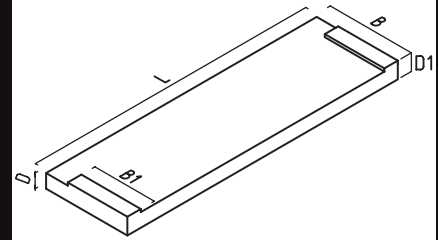

Margelle de piscine

Zwembadboordsteen	Lengte	Breedte	Hoekstuk	Verstekstuk
Margelle de piscine	Longueur	Largeur	Coin	Onglet
Massief/Massif 3 cm of 5 cm dikte/ épaisseur	100	25 - 30 - 35	35x35 - 40x40 - 45x45	125 - 130 - 135
Uitgefreesd/Fraisé 5 cm -> 3 cm dikte/ épaisseur	100	25 - 30 - 35	35x35 - 40x40 - 45x45	125 - 130 - 135
Gekleefd/Collé 6 cm -> 3 cm dikte/ épaisseur	100	25 - 30 - 35	35x35 - 40x40 - 45x45	125 - 130 - 135

Maten in cm/Mesures en cm

Dorpels in Belgische blauwe hardsteen

Seuils en pierre bleue belge

Belgische dorpel/Seuil belge

Dorpel met kussen/Seuil avec assise latérale

Dorpel met opkant/Seuil avec tallon arrière

Dorpel met isolatiestrip/Seuil avec bande d'isolation

Dorpel gefrijnd/Seuil ciselé

Seuils en pierre bleue belge

Waterdrup/Goutte d'eau

Hollandse dorpel/Seuil Hollandais

info

BELGISCHE DORPEL/SEUIL BELGE

L: 50-60-70-80-90-100-110-120-130-140-150-160 cm