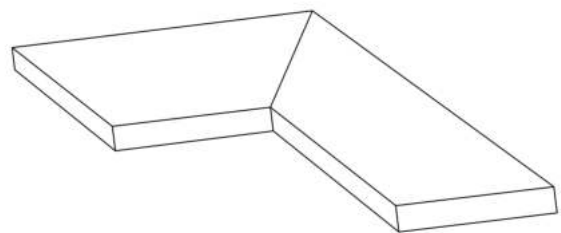

Verstekstuk/Onglet