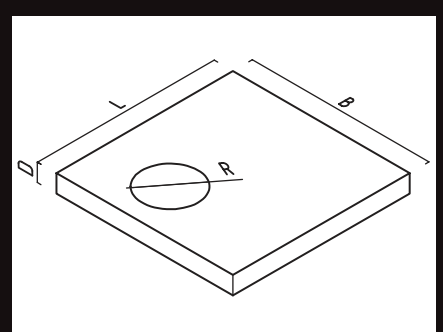

Muurafdekplaat in Belgische blauwe hardsteen

Couvre-murs en pierre bleue belge