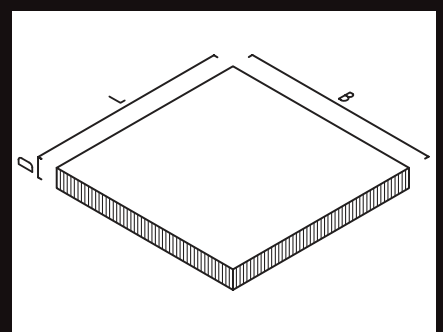

Muurafdekplaat in Belgische blauwe hardsteen

Couvre-murs en pierre bleue belge