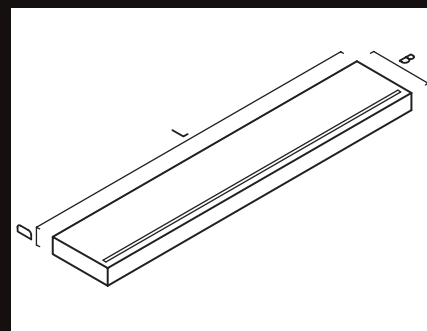

Dorpel met isolatiestrip/Seuil avec bande d'isolation

Dorpel gefrijnd/Seuil ciselé

Seuils en pierre bleue belge

Waterdrup/Goutte d'eau

Hollandse dorpel/Seuil Hollandais

info

BELGISCHE DORPEL/SEUIL BELGE

L: 50-60-70-80-90-100-110-120-130-140-150-160 cm