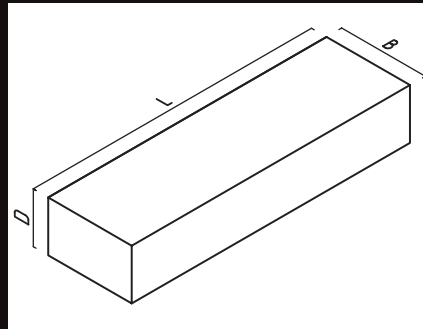

Boring/Fourrage:

- Radius R: op maat/sur mesure

Raamtabletten in natuursteen

Tablettes de fenêtre en pierre naturelle

info

- L: 50-70-90-110-130-150 cm
- B: 12.5-18-22-26 cm
- D: 2-3 cm

Maatwerk mogelijk
Sur mesure possible

Bloc escalier/Socle

info

Bloktrede/Bloc escalier

- L: 50-100 cm
- B: 28 cm
- D: 15 cm
- Afwerking/Finition: gezaagd-scié/verouderd-vieilli

Sokkel / Socle:

- LxB: 18x18-20x20-22x22-24x24
- H:20-25-30 cm
- Boorgat/trou: Ø 3,5 cm
- L1xL2: 2x2 cm
- Afwerking/Finition: geschuurd P 60/meulé bleu P 60