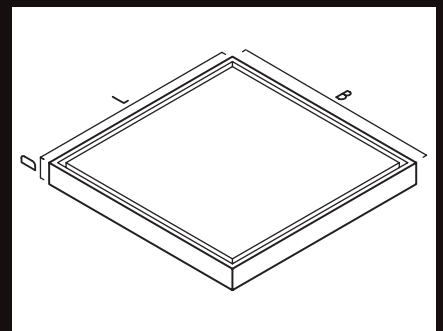

Muurafdekplaat in Belgische blauwe hardsteen

Couvre-murs en pierre bleue belge