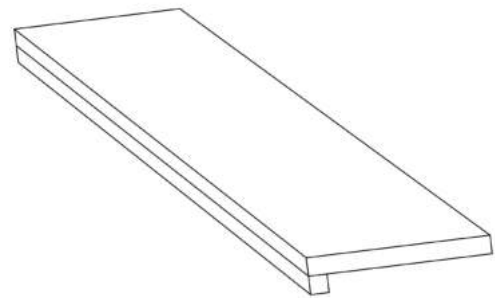

Gekleefd/Collé