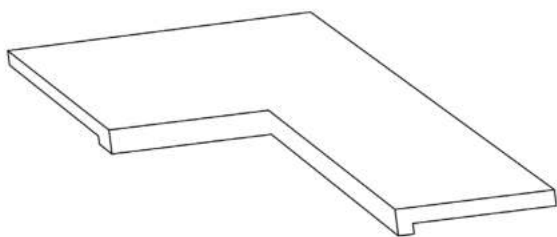

Hoekstuk/Coin