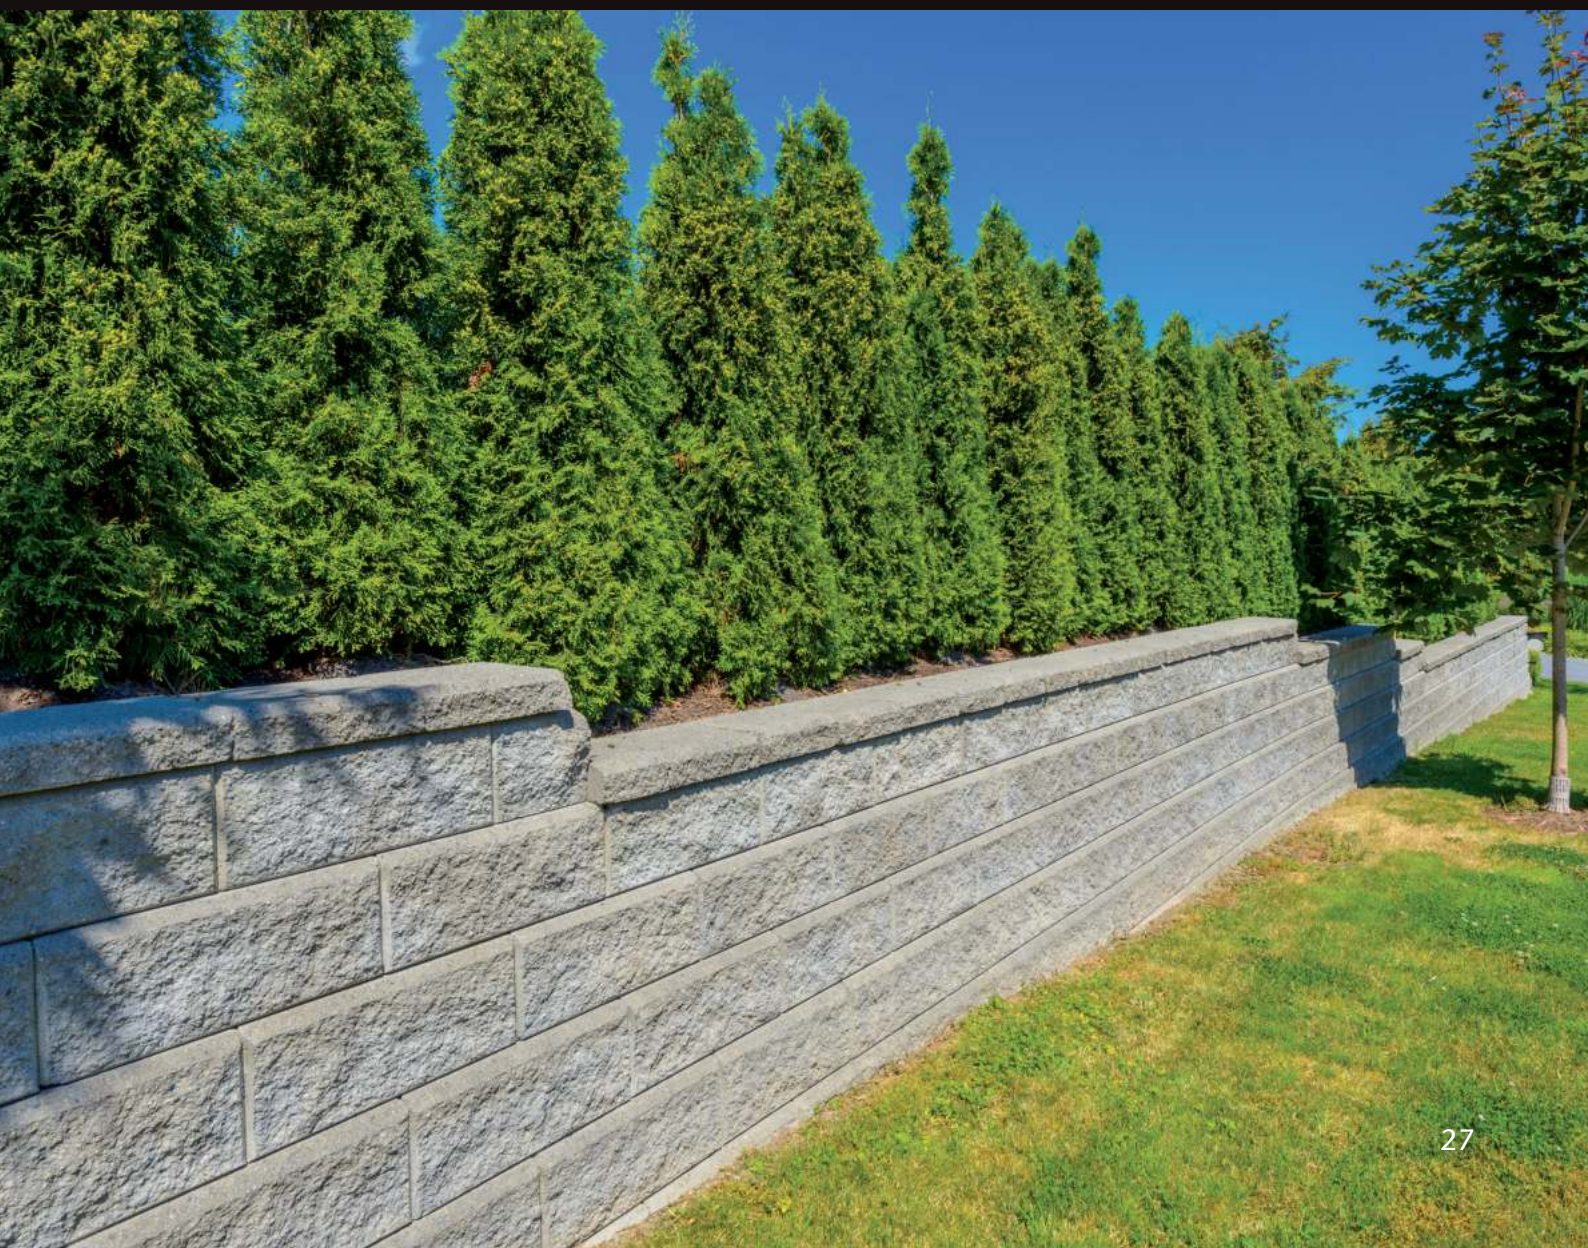

Boring/Fourrage:

- Radius R: op maat/sur mesure