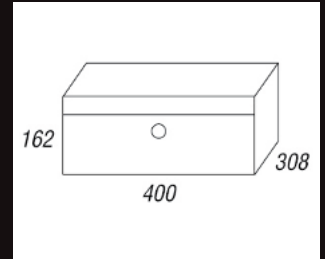

Multi-box 'Design'

Multi-box 'Design'

info

DGrey=RAL7016 / Bleu=RAL5011 / Green=RAL6009 /
White=RAL9010 / Red=RAL 3005

(HxBxD)

Allux 500 S: 53x38x25 cm (parcel: 30x17x10.5)
eurolock of rukolock

Support: 108x20/30/40x5 cm

Allux Bjorn: 52.5x34.5x23.5 cm

Allux LT150 S: 33x39x15 cm

Allux 200 H: 39x28x14 cm

Allux 5000 S: 46x32x16 cm