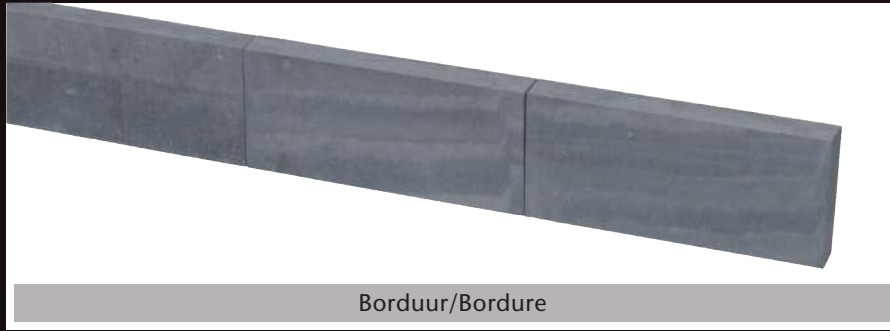

Borduur/palissade/linteel/plint in Belgische blauwe hardsteen

Bordure/palissade/linteau/soubassement en pierre bleue belge