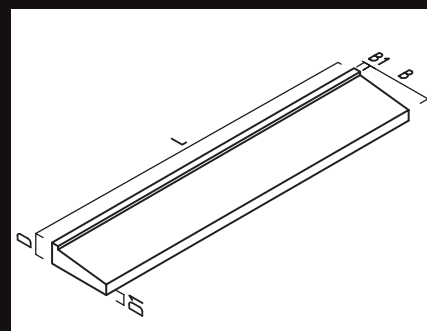

Dorpel met isolatiestrip/Seuil avec bande d'isolation

Dorpel gefrijnd/Seuil ciselé

Seuils en pierre bleue belge

Waterdrup/Goutte d'eau

Hollandse dorpel/Seuil Hollandais

info

BELGISCHE DORPEL/SEUIL BELGE

L: 50-60-70-80-90-100-110-120-130-140-150-160 cm