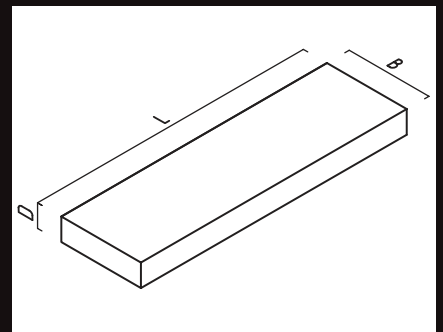

Raamtabletten in natuursteen

Tablettes de fenêtre en pierre naturelle

info

- L: 50-70-90-110-130-150 cm
- B: 12.5-18-22-26 cm
- D: 2-3 cm

Maatwerk mogelijk
Sur mesure possible