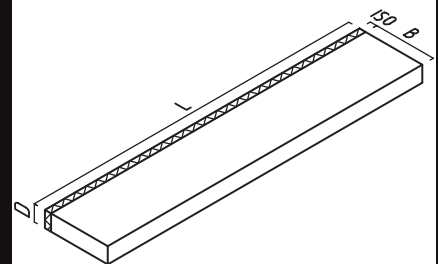

Dorpel gefrijnd/Seuil ciselé