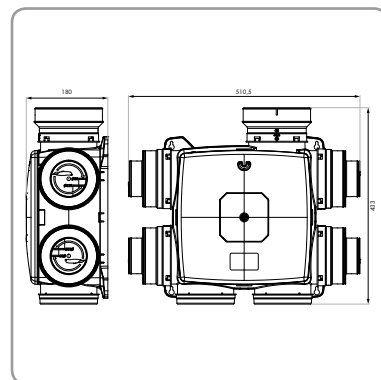

Toepassingen

- Nieuwbouw
- Renovatie
- Projectbouw
- Appartementsbouw

Compatibel met

Regelbaar designrooster
Ø80 / Ø125

XVK3-
standenschakelaar

RENSON® dakdoorvoer
Ø150

Cbase®

Regelbare designroosters